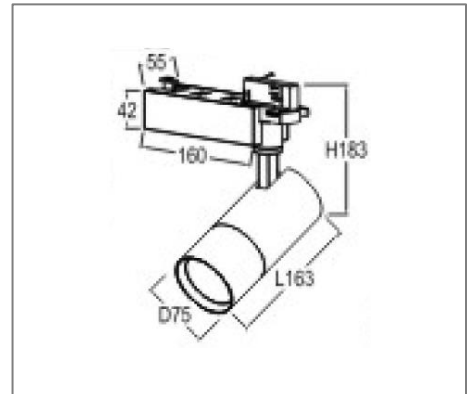

Specification

Input Voltage	200-240 V AC /120-240 V AC
Frequency	50/60Hz
Lumen	90-100 lm/W
CRI	> 80/90/95
Color Finish	White / Black
Dim Option	Optional
IP Rating	IP 20
Track	1/2/3 Phase

Ordering Data

Part No.	Power	Beam Angle	CCT
EVO-HT75-C1-B-20W-27	20W	15°/24°/36°	2700K
EVO-HT75-C1-B-20W-30	20W	15°/24°/36°	3000K
EVO-HT75-C1-B-20W-40	20W	15°/24°/36°	4000K
EVO-HT75-C1-B-20W-50	20W	15°/24°/36°	5000K
EVO-HT75-C1-B-25W-27	25W	15°/24°/36°	2700K
EVO-HT75-C1-B-25W-30	25W	15°/24°/36°	3000K
EVO-HT75-C1-B-25W-40	25W	15°/24°/36°	4000K
EVO-HT75-C1-B-25W-50	25W	15°/24°/36°	5000K