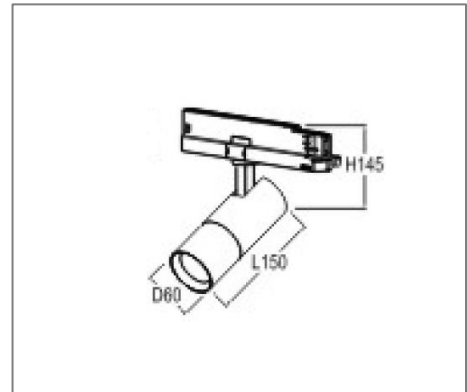

### Specification

<b>Input Voltage</b>	200-240 V AC /120-240 V AC
<b>Frequency</b>	50/60Hz
<b>Lumen</b>	90-100 lm/W
<b>CRI</b>	> 80/90/95
<b>Color Finish</b>	White / Black
<b>Dim Option</b>	Optional
<b>IP Rating</b>	IP 20
<b>Track</b>	1/2/3 Phase

Remark: D= Driver & Adaptor 'Two in one' design